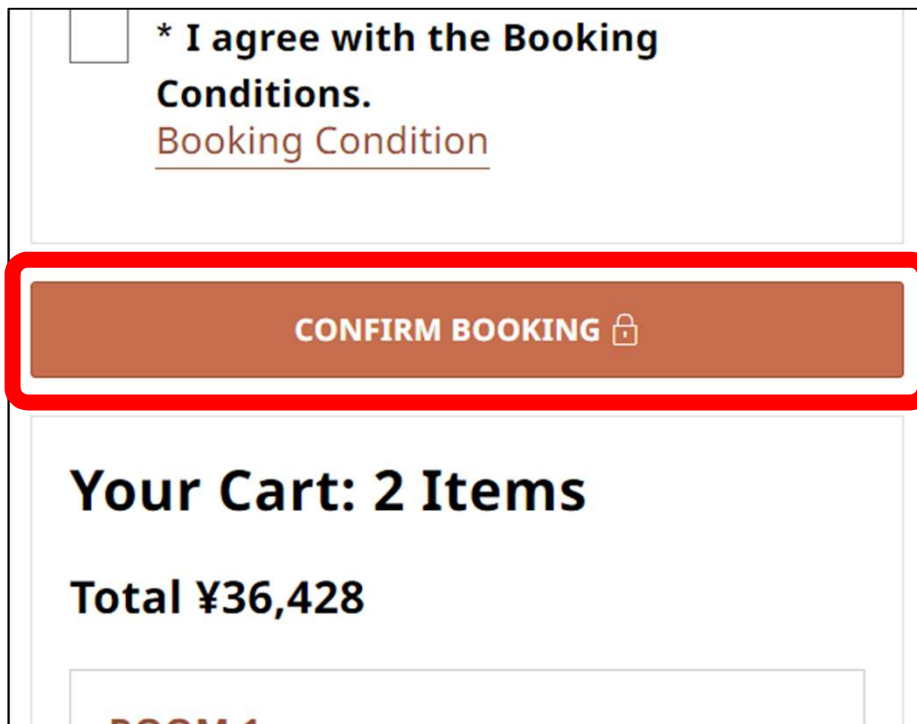

Q. 한 번에 복수의 객실을 예약하는 방법을 모르겠습니다.

A. 아래의 순서에 따라 복수의 객실 예약이 가능합니다.

■복수의 객실 예약 방법

《스마트폰》

- 1 첫 번째 객실과 플랜을 선택하신 후, 왼쪽 위의 '≡'아이콘을 탭하고 'ROOMS(객실)'를 탭.

또는 화면 아래의 'ADD A ROOM(객실 추가)'을 탭.

※ 'ADD A ROOM(객실 추가)' 버튼은 표시되지 않는 경우도 있습니다.

- 2 'Select Next Room(다음 객실 선택)' 화면에서, 두 번째 객실과 플랜을 선택하시고 'BOOK NOW(예약하기)'를 탭.

Select Next Room

[Prince Basic Standard] Room only

✓ **Free cancellation up to 2 days before arrival**

☞ **Guaranteed with Credit Card**

[Prince Basic] is a basic accommodation plan developed at all Seibu Prince Hotels and Resorts. This versatile plan can be used from business to leisure.

¥18,214
Per Night
Including taxes and fees

BOOK NOW

[Prince Basic Member] Room only < Best

- 3 객실1, 객실2 모두 연락처, 주소, 결제 정보 등 필요 항목을 입력하신 후 **CONFIRM BOOKING(예약 확인)**을 탭하여 예약을 완료.

‘USE THIS CONTACT AND PAYMENT INFORMATION FOR ALL ITEMS(모든 객실에 이 연락처, 결제 정보를 사용)’를 탭하면 객실1의 정보를 객실2 이후에 복사할 수 있습니다.