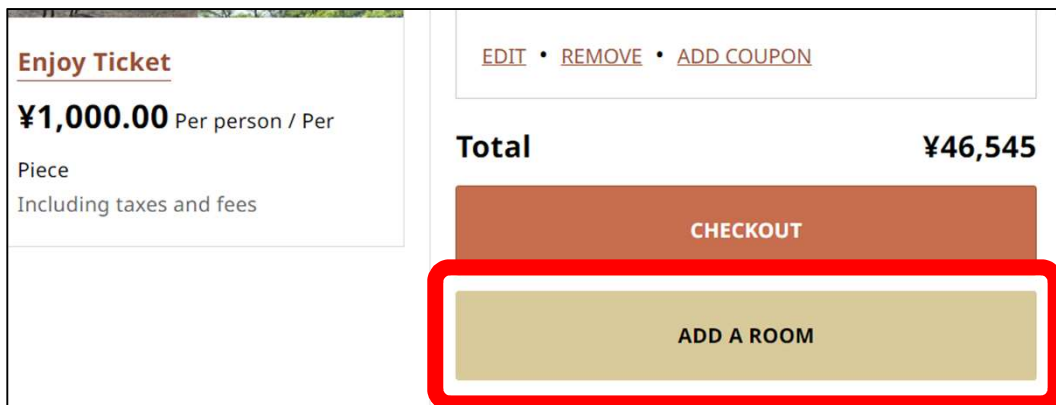

[Prince Basic] is a basic accommodation plan developed at all Seibu Prince Hotels and Resorts. This versatile plan can be used from business to leisure.

¥18,214
Per Night
Including taxes and fees

BOOK NOW

[Prince Basic Member] Room only < Best

- 3 객실1, 객실2 모두 연락처, 주소, 결제 정보 등 필요 항목을 입력하신 후 **CONFIRM BOOKING(예약 확인)**을 탭하여 예약을 완료.

‘USE THIS CONTACT AND PAYMENT INFORMATION FOR ALL ITEMS(모든 객실에 이 연락처, 결제 정보를 사용)’를 탭하면 객실1의 정보를 객실2 이후에 복사할 수 있습니다.

※연락처, 주소, 결제 정보가 다른 경우는 객실마다 입력해 주십시오.

■ 복수의 객실 예약 방법

《PC》

- 1 첫 번째 객실과 플랜을 선택하신 후, 상단의 'ROOMS(객실)'를 클릭.

또는 'CHECKOUT(체크아웃)'의 바로 아래에 있는 'ADD A ROOM(객실 추가)'을 클릭.

※ 'ADD A ROOM(객실 추가)' 버튼은 표시되지 않는 경우도 있습니다.

2 ‘**Select Next Room(다음 객실 선택)**’ 화면에서, 두 번째 객실과 플랜을 선택하시고 ‘**BOOK NOW(예약하기)**’를 클릭.

Guests
1 Adult, 0 Children

Check-in
Mon, Jan 13, 2025

Check-out
Tue, Jan 14, 2025

[SPECIAL CODES OR RATES](#) ▼

Select Next Room

Hotel Alerts

If your desired room type is not displayed, please try switching from "Show Filters" to "View By Rates"