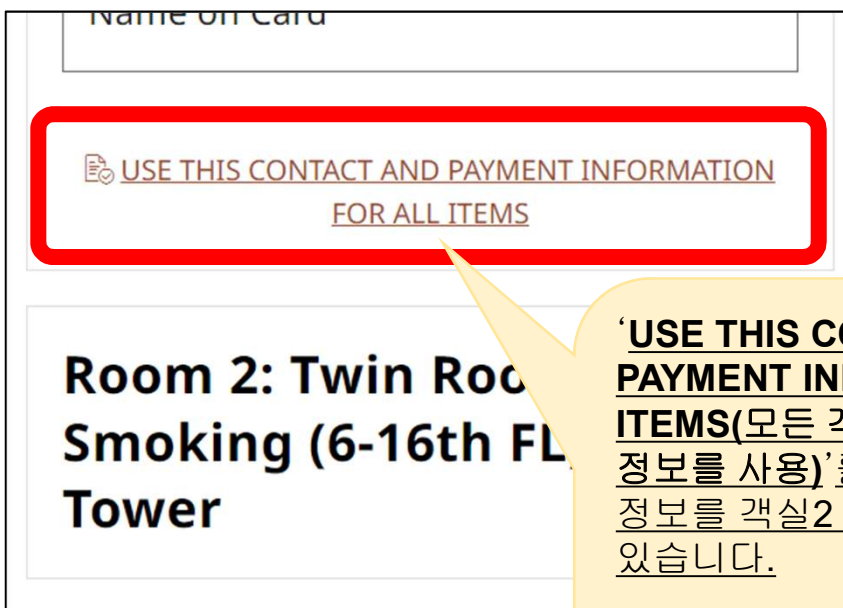

Q. 한 번에 복수의 객실을 예약하는 방법을 모르겠습니다.

A. 아래의 순서에 따라 복수의 객실 예약이 가능합니다.

■복수의 객실 예약 방법

《스마트폰》

- 1 첫 번째 객실과 플랜을 선택하신 후, 왼쪽 위의 '≡'아이콘을 탭하고 'ROOMS(객실)'를 탭.

또는 화면 아래의 'ADD A ROOM(객실 추가)'을 탭.

※ 'ADD A ROOM(객실 추가)' 버튼은 표시되지 않는 경우도 있습니다.

- 2 'Select Next Room(다음 객실 선택)' 화면에서, 두 번째 객실과 플랜을 선택하시고 'BOOK NOW(예약하기)'를 탭.

Select Next Room

[Prince Basic Standard] Room only

✓ **Free cancellation up to 2 days before arrival**

☞ **Guaranteed with Credit Card**

[Prince Basic] is a basic accommodation plan developed at all Seibu Prince Hotels and Resorts. This versatile plan can be used from business to leisure.

¥18,214
Per Night
Including taxes and fees

BOOK NOW

[Prince Basic Member] Room only < Best

- 3 객실1, 객실2 모두 연락처, 주소, 결제 정보 등 필요 항목을 입력하신 후 **CONFIRM BOOKING(예약 확인)**을 탭하여 예약을 완료.

‘USE THIS CONTACT AND PAYMENT INFORMATION FOR ALL ITEMS(모든 객실에 이 연락처, 결제 정보를 사용)’를 탭하면 객실1의 정보를 객실2 이후에 복사할 수 있습니다.