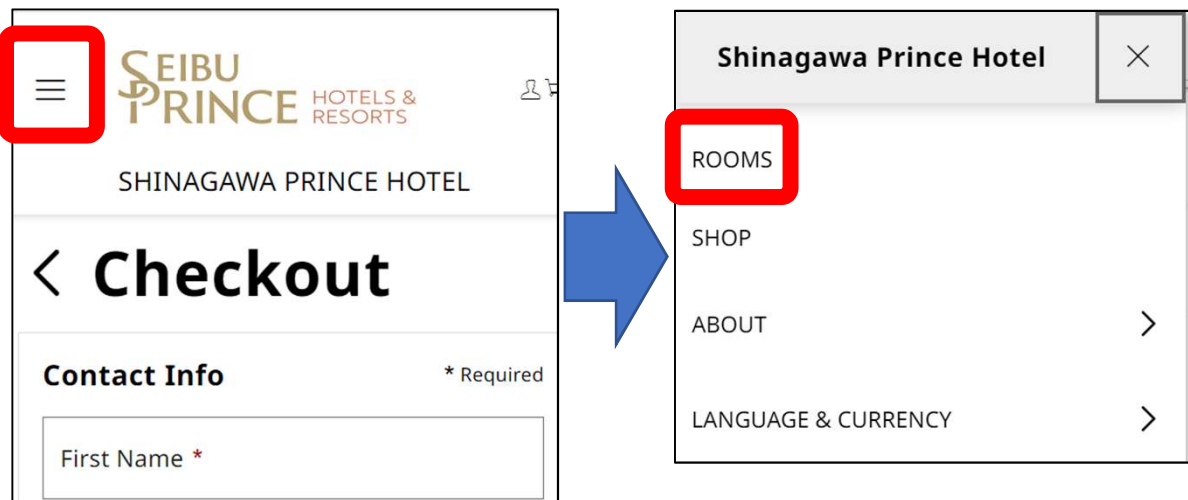

Q. 한 번에 복수의 객실을 예약하는 방법을 모르겠습니다.

A. 아래의 순서에 따라 복수의 객실 예약이 가능합니다.

■복수의 객실 예약 방법

《스마트폰》

- 1 첫 번째 객실과 플랜을 선택하신 후, 왼쪽 위의 '≡'아이콘을 탭하고 'ROOMS(객실)'를 탭.

또는 화면 아래의 'ADD A ROOM(객실 추가)'을 탭.

※ 'ADD A ROOM(객실 추가)' 버튼은 표시되지 않는 경우도 있습니다.

- 2 'Select Next Room(다음 객실 선택)' 화면에서, 두 번째 객실과 플랜을 선택하시고 'BOOK NOW(예약하기)'를 탭.

Select Next Room

[Prince Basic Standard] Room only

✓ **Free cancellation up to 2 days before arrival**

☞ **Guaranteed with Credit Card**

[Prince Basic] is a basic accommodation plan developed at all Seibu Prince Hotels and Resorts. This versatile plan can be used from business to leisure.

¥18,214
Per Night
Including taxes and fees

BOOK NOW