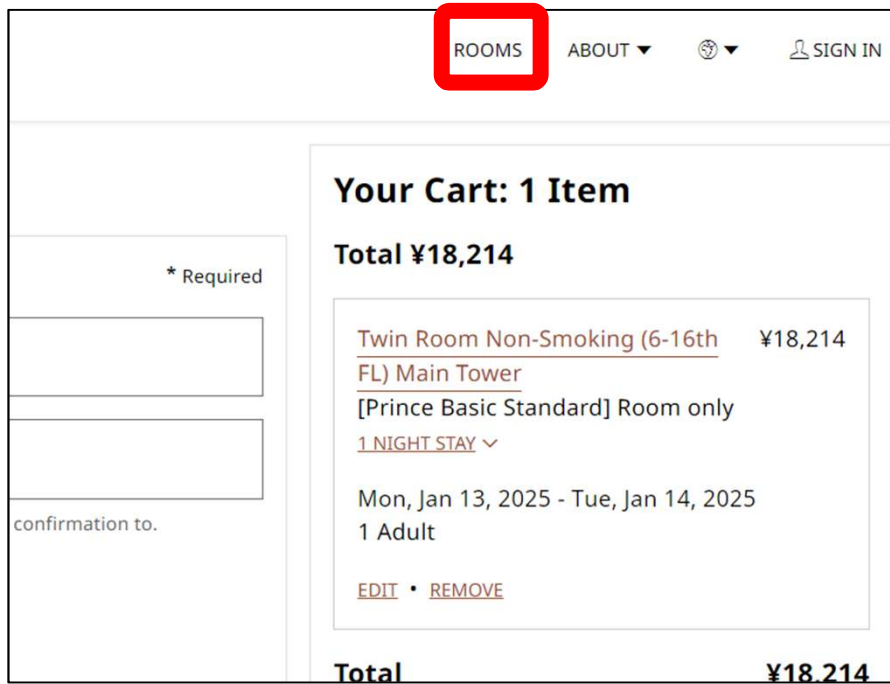

■ 복수의 객실 예약 방법

《PC》

1. 1 첫 번째 객실과 플랜을 선택하신 후, 상단의 'ROOMS(객실)'를 클릭.