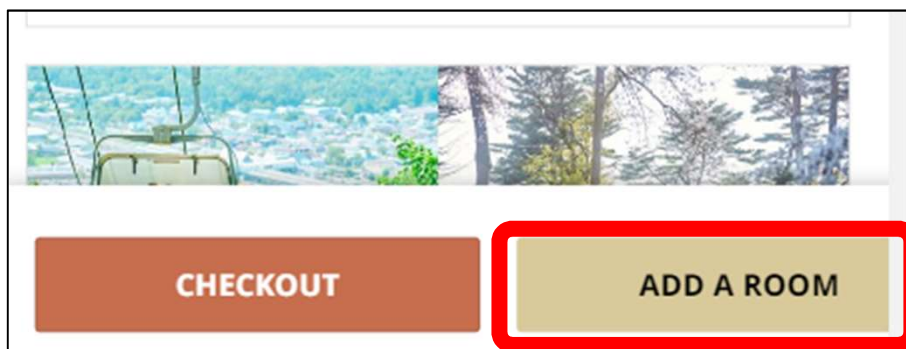

Q. 한 번에 복수의 객실을 예약하는 방법을 모르겠습니다.

A. 아래의 순서에 따라 복수의 객실 예약이 가능합니다.

■복수의 객실 예약 방법

《스마트폰》

- 1 첫 번째 객실과 플랜을 선택하신 후, 왼쪽 위의 '≡'아이콘을 탭하고 'ROOMS(객실)'를 탭.

또는 화면 아래의 'ADD A ROOM(객실 추가)'을 탭.

※ 'ADD A ROOM(객실 추가)' 버튼은 표시되지 않는 경우도 있습니다.

[Prince Basic] is a basic accommodation plan developed at all Seibu Prince Hotels and Resorts. This versatile plan can be used from business to leisure.

¥18,214
Per Night
Including taxes and fees

BOOK NOW